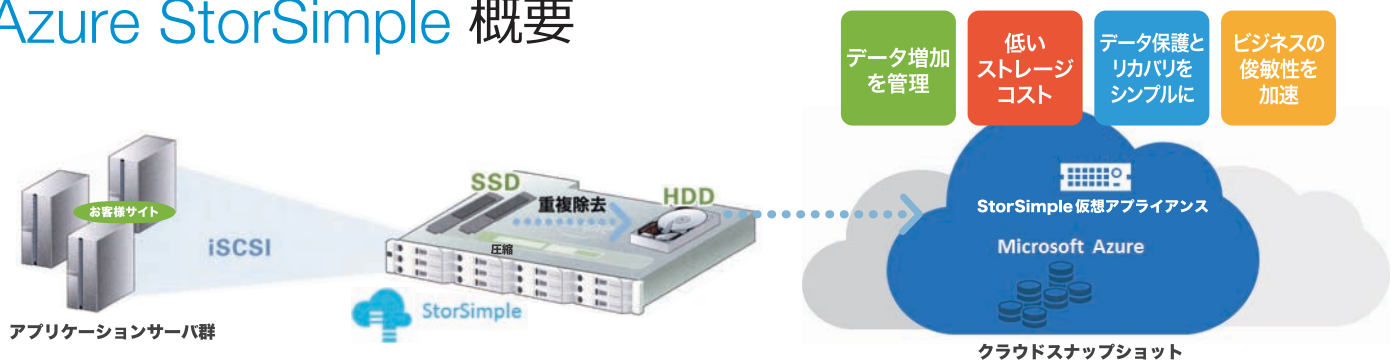

Azure StorSimple 概要

エンタープライズストレージのコストを**40-60%**に削減!