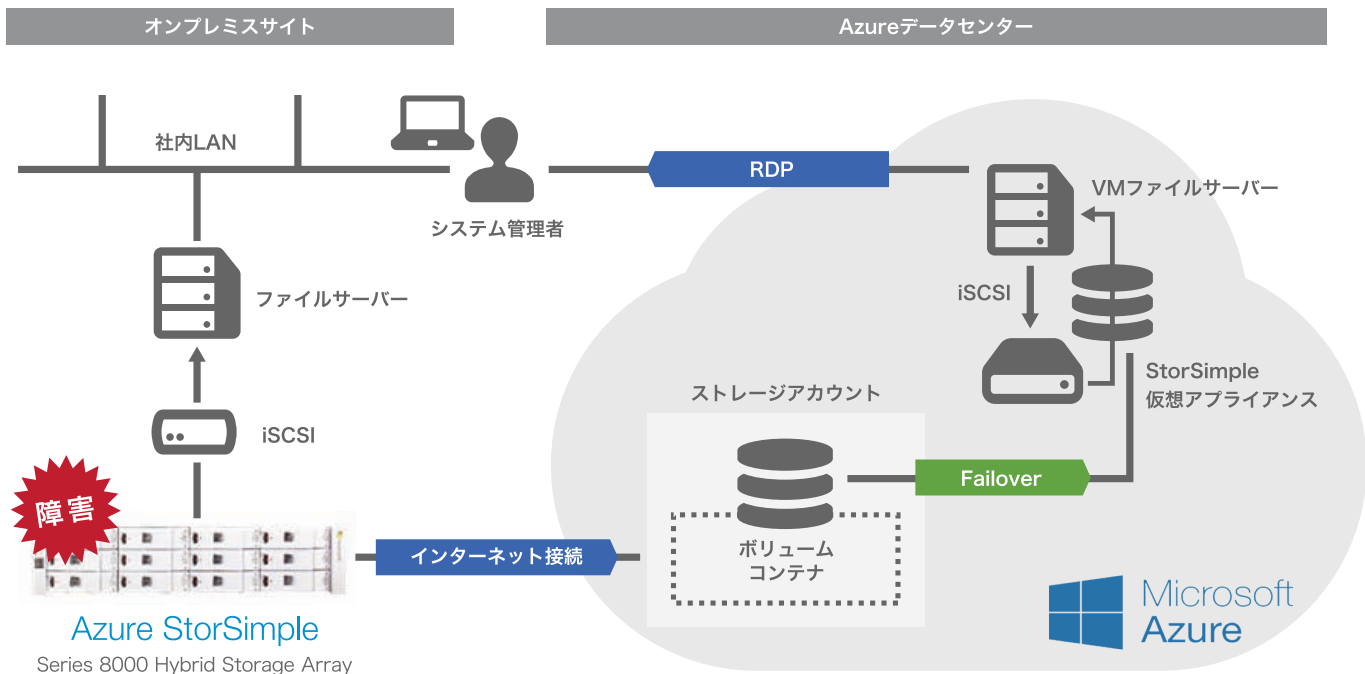

設定、構築、DR設定サービス

StorSimpleの基本設定から、Azure関係設定、構築、動作試験、DR環境を構築を行います。下記の基本DR設計のほか、VPN、ActiveDirectoryを含めた複数プランをご用意しています。

基本DR設計