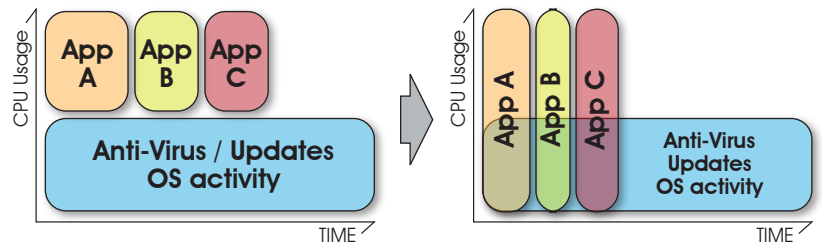

<https://www.ascentech.co.jp/>

Norskaleは、その革新的なソリューションと劇的な効果により、製品発表よりわずか3年により、フランスを中心とした欧州を始め、米国など多くの国で採用が進み、200社において、200,000シートもの導入を実現しています。

🕒 ログオン処理の最適化により、ログオン時間を最大数十秒短縮

PCへのログオンについて、さまざまなログオン項目の実行により、ユーザエクスペリエンスに悪影響を与えます。Norskaleは、ユーザプロファイル処理の最適化や、ログオンスクリプトの平行処理などにより、ログオン時間を大幅に短縮、わずか10秒から15秒程度のログオン時間を実現します。

👤 アプリケーション稼動時のCPUとディスクIO最適化により、アプリケーション操作感が向上

バックグラウンドでのアップデートやアンチウイルスソフトの処理がCPUを圧迫し、アプリケーション処理が滞るため、ユーザエクスペリエンスの低下を招きます。Norskaleは、アプリケーション稼動時のCPUとディスクIO最適化により、アプリケーション操作感が大幅に向上します。

📊 メモリ消費、CPU処理、ディスクIO処理の最適化により、平均約40%ものサーバ集約率向上