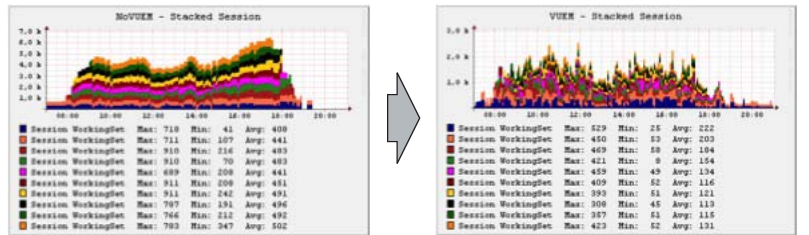

👤 リーズナブルなコストとシンプルで安全な構成により、容易な導入を実現

リーズナブルな価格（オープンプライス）と、シンプルな構成により容易な導入が可能です。また、Norskaleエージェントはドライバを一切使用しないため、ドライバによる競合が発生せず、さらに、システムが不安定になることもありません。