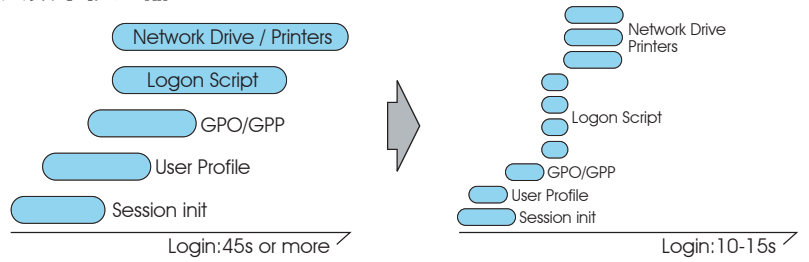

Norskaleは、その革新的なソリューションと劇的な効果により、製品発表よりわずか3年により、フランスを中心とした欧州を始め、米国など多くの国で採用が進み、200社において、200,000シートもの導入を実現しています。

🕒 ログオン処理の最適化により、ログオン時間を最大数十秒短縮

PCへのログオンについて、さまざまなログオン項目の実行により、ユーザエクスペリエンスに悪影響を与えます。Norskaleは、ユーザプロファイル処理の最適化や、ログオンスクリプトの平行処理などにより、ログオン時間を大幅に短縮、わずか10秒から15秒程度のログオン時間を実現します。

👤 アプリケーション稼動時のCPUとディスクIO最適化により、アプリケーション操作感が向上

バックグラウンドでのアップデートやアンチウイルスソフトの処理がCPUを圧迫し、アプリケーション処理が滞るため、ユーザエクスペリエンスの低下を招きます。Norskaleは、アプリケーション稼動時のCPUとディスクIO最適化により、アプリケーション操作感が大幅に向上します。