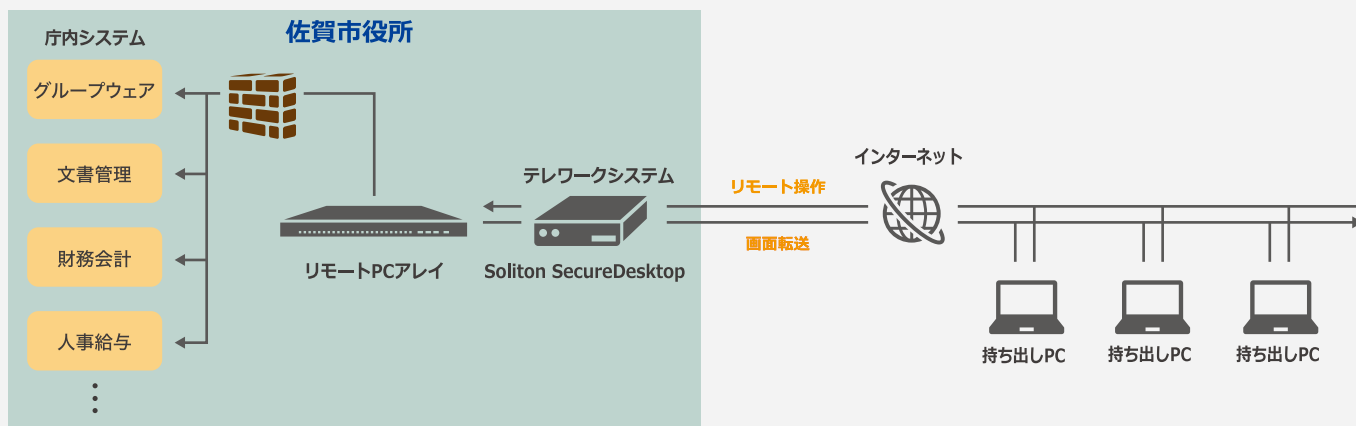

※ソリトンシステムズ、およびSoliton SecureDesktopは、株式会社ソリトンシステムズの商標または登録商標です。

新たなテレワーク環境の運用を2021年4月から開始 各部署の利用状況を分析して今後の拡充を図る

また、佐賀市役所では自治体特有の三層の分離を踏まえて、今回のテレワーク環境の構築においても、現状のシステム環境をできるだけ変えない必要がありました。こうしたセキュリティ対策について安元氏は次のように話します。

「既存のテレワーク環境同様、今回使用する専用の端末は、接続先PCの画面だけを圧縮および暗号化して表示する画面転送方式を取っていますので、テレワーク用の端末(持ち出しPC)にはデータが残りません。そのため万が一、端末に不具合が生じた場合でも情報漏洩などの心配はありません。」

こうしたセキュリティ対策も含め、安元氏をはじめとしたデジタル推進課では、今回構築するテレワーク環境の特徴などを、運用開始に向けて市役所の職員全体に周知していきました。テレワークの利用は比較的少ないと思われる、住民サービスなどの窓口業務を主とした部署にも、短時間のWeb会議などでも利用できることなどを伝えていきました。テレワーク環境に関連したシステムの導入は2020年11月から翌2021年2月にかけて行われました。2月後半には1〜2週間ほどの期間でテスト運用を行い、端末の操作性やネットワーク接続のストレスなど、実運用にあたっての細かい部分を確認しました。

「4月の第3週から本格運用を開始したテレワーク環境は、これまでトラブルもなく順調に運用されています。現在は、テレワークの試験運用も兼ねて、各部署に2台ずつ端末を配布し利用を促しています。職員からも『思った以上に有効に使える』『テレワークは作業に集中できる』といった評価も上っています。」(安元氏)

デジタル推進課では、こうした各部署からの利用状況の報告を集計して、今後のテレワーク環境の整備に向けた取り組みを進めています。

「『〇〇課では〇月〇日、〇時から〇時までWeb会議で使用』といった利用実績を集計し、分析しています。こうした各部署の利用状況や要望などを踏まえて、『〇〇課には〇台の端末が必要』といった今後の需要等を検証して、現在のテレワーク活用をサポートしながら、さらなる拡充を図っていこうと考えています。」(安元氏)

システム概念図

アセンテック株式会社

Ascentech K. K.

〒101-0022 東京都千代田区神田練堀町 3 大東ビル 9F

TEL : 03-5296-9331 (代表) FAX : 03-5296-9332

E-mail : eigyo@ascentech.co.jp

ascentech.co.jp

リモートPCアレイ